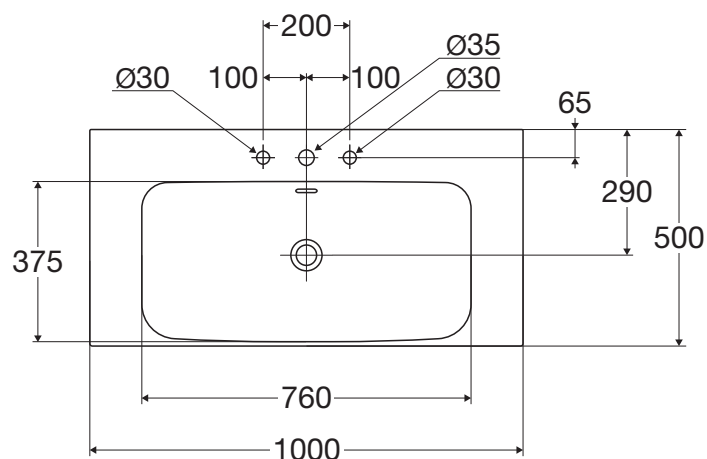

# Umywalka white 100x50 meblowa z/o z/p biały P.Plus

\* armaturę należy dokupić osobno.

### white

Umywalka white 100x50  
meblowa z/o z/p biały P.Plus

KBN: WHITECUM1001OP

- 1000 x 500 mm
- z otworem
- z przelewem

Armaturę kompletuje się  
oddzielnie.

[www.vigourpolska.pl](http://www.vigourpolska.pl)