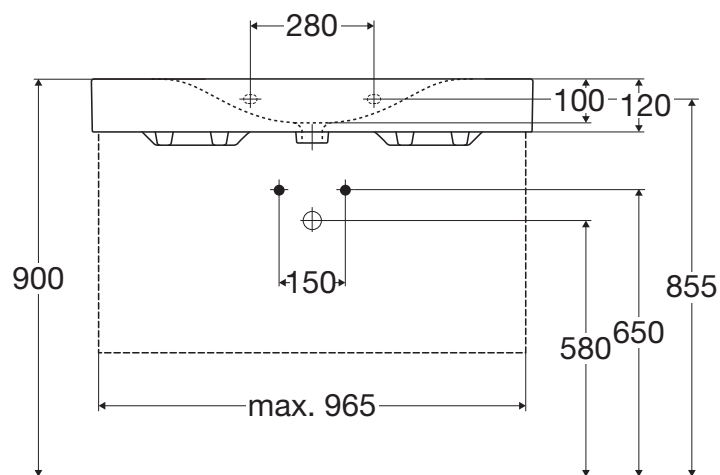

# Umywalka white 100x50 meblowa z/o z/p biały P.Plus

\* armaturę należy dokupić osobno.

### white

Umywalka white 100x50  
meblowa z/o z/p biały P.Plus

KBN: WHITECUM1001OP

- 1000 x 500 mm
- z otworem
- z przelewem

Armaturę kompletuje się  
oddzielnie.

[www.vigourpolska.pl](http://www.vigourpolska.pl)