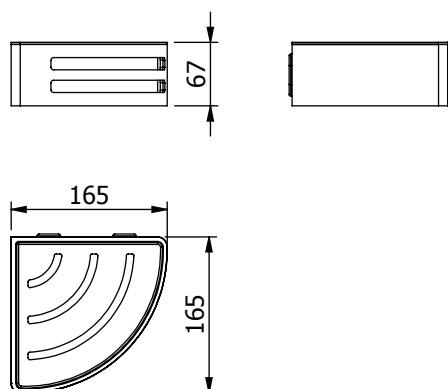

Koszyk pod prysznic INDIVIDUAL narożny czarny

VIGOUR

individual

Koszyk pod prysznic
INDIVIDUAL narożny
czarny
nr zam.: INDDKNCZ

Informacje

Kolor: czarny