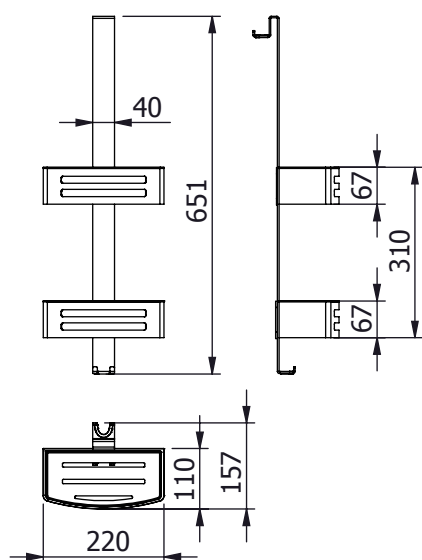

Komplet koszyków INDIVIDUAL z uchwytem na szybę chrom/biały

VIGOUR

individual

Komplet koszyków
INDIVIDUAL z uchwytem
na szybę chrom/biały
nr zam.: INDDKKCB

Informacje

Kolor: chrom/biały