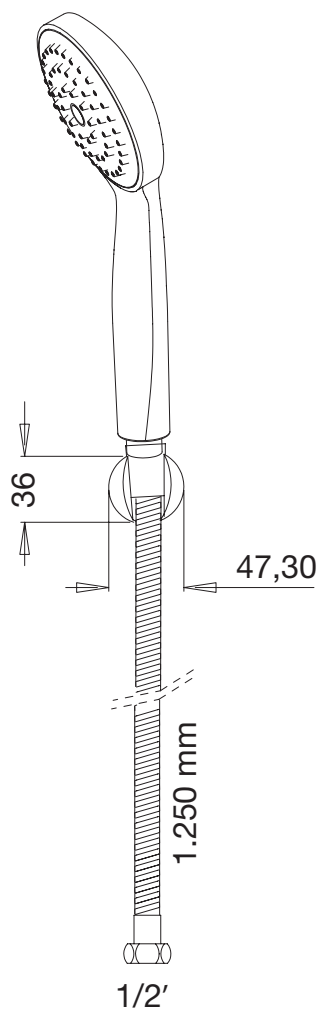

Zestaw wannowy clivia

1 stumieniowy z węzłem 1,25m

VIGOUR

clivia

Zestaw wannowy

KBN: CLIVIABZW1N

Informacje

1 rodzaj strumienia

Wąż 1250 mm

Kolor: Chrom

Przepływ: 18,8 l/min - 3 bar

Rączka natryskowa
z normalnym strumieniem
i funkcją odkamieniania.

www.vigourpolska.pl

ver. 5.4.2022