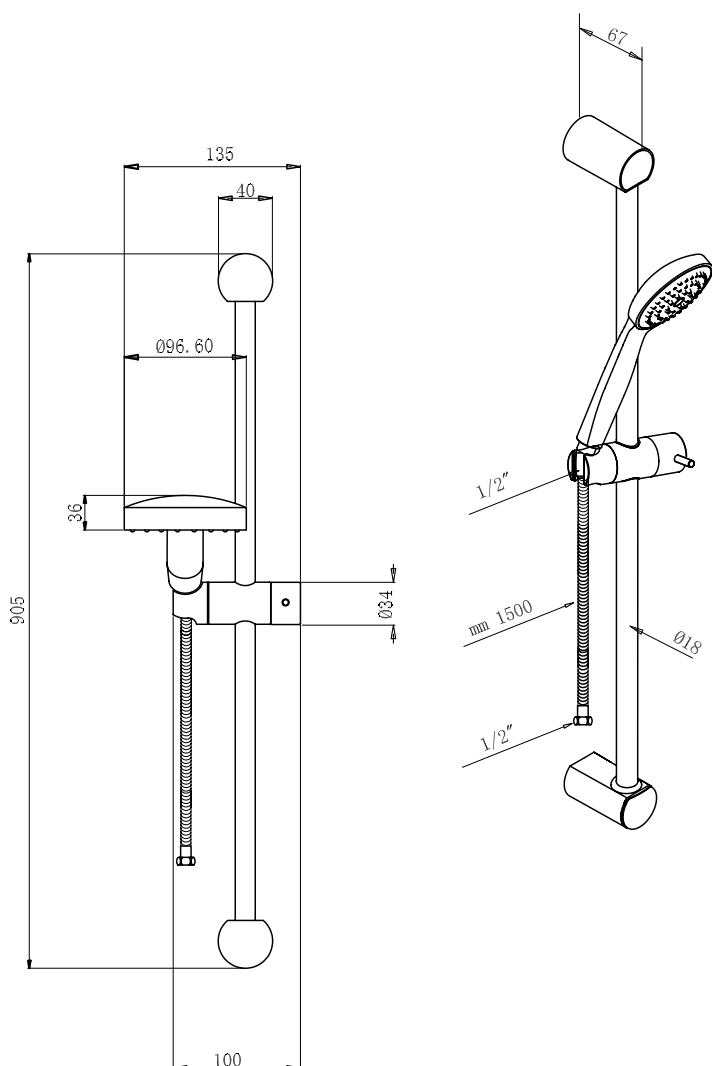

Zestaw natryskowy clivia

1 stumieniowy z drążkiem 0,9m

VIGOUR

clivia

Zestaw natryskowy clivia
1 stumieniowy
z drążkiem 0,9m

KBN: CLIVIABZN1N

Informacje

1 rodzaj strumienia
Drążek 900 mm
Wąż 1500 mm
Kolor: Chrom
Przepływ: 18,8 l/min - 3 bar

Rączka natryskowa
z normalnym strumieniem
i funkcją odkamieniania.

www.vigourpolska.pl