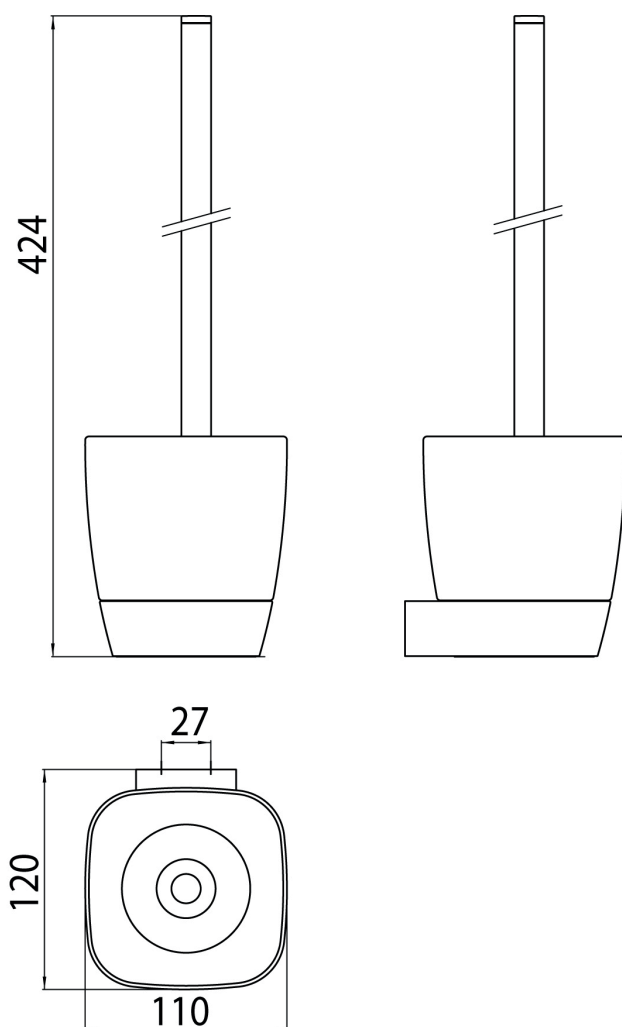

Zestaw szczotki wiszący white cer.biała/chrom

VIGOUR

white

Zestaw szczotki wiszący white
cer.biała/chrom

nr zam.: WHITEDZSW

- wiszący
- pojemnik: biała ceramika
- uchwyt i trzon szczotki: chrom

www.vigourpolska.pl