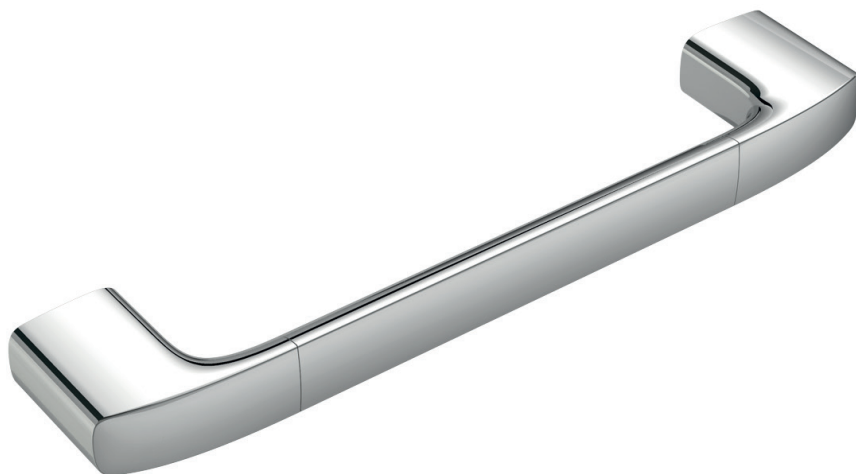

Uchwyt wannowy white 34,5cm chrom

VIGOUR

white

Uchwyt wannowy white
34,5cm chrom
nr zam.: WHITEDUW

- 345 mm
- chrom