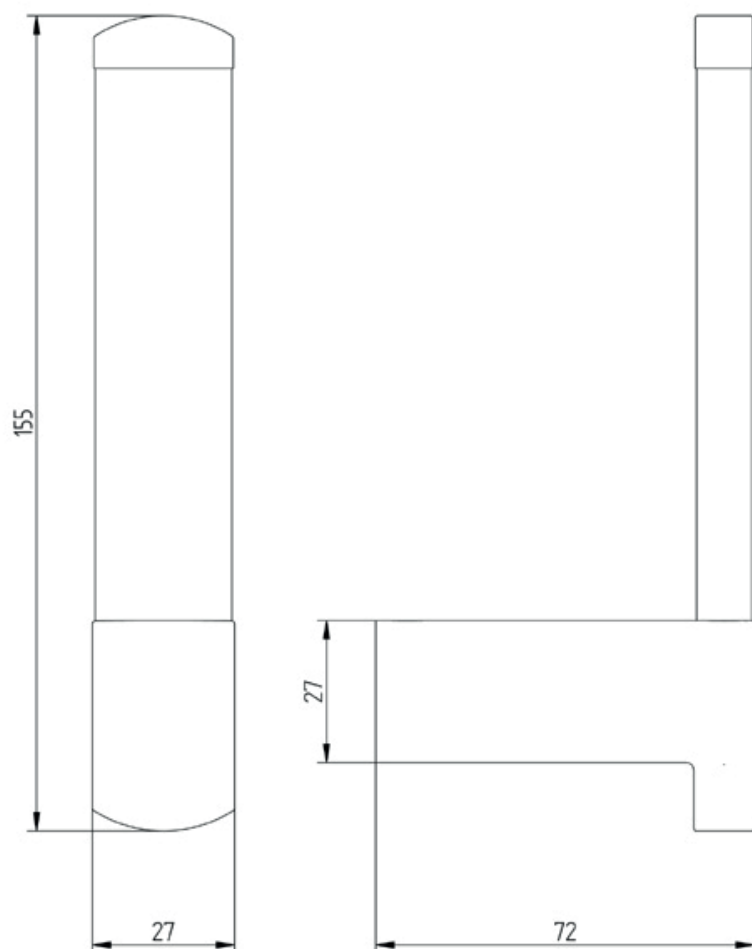

# Uchwyt papieru white rezerwowy chrom

VIGOUR

white

Uchwyt papieru white  
rezerwowy chrom  
nr zam.: WHITEDUPR

- chrom