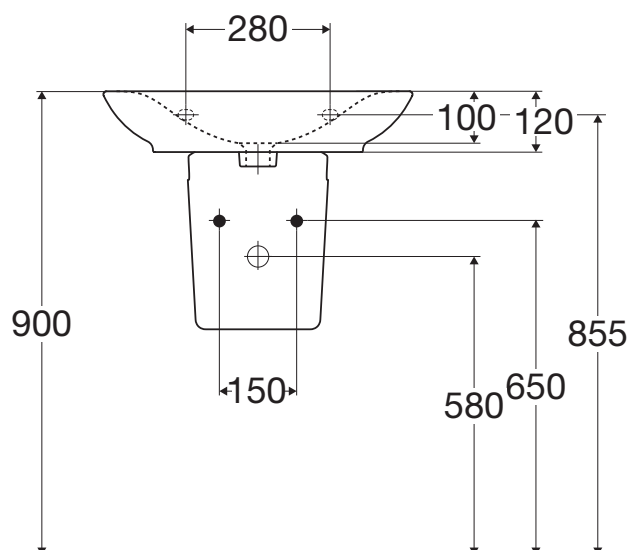

Umywalka white 60x49
z/o z/p biała

KBN: WHITECU6010

opcjonalnie z powłoką
PflegePLUS

KBN: WHITECU601OP

opcjonalnie ze szlifowanym
spodem

KBN: WHITECU601OS

opcjonalnie z powłoką
PflegePLUS i szlifowanym
spodem

KBN: WHITECU601OSP

- 600 x 490 mm
- głębokość 100 mm
- z otworem
- z przelewem

Armaturę kompletuje się
oddzielnie.

* armaturę należy dokupić osobno.