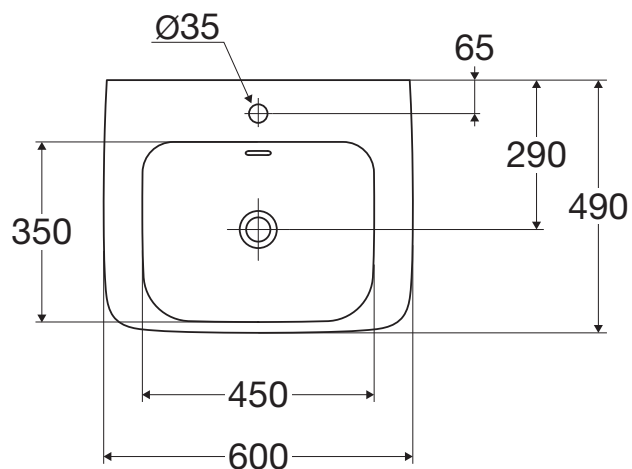

Umywalka white 60x49
z/o z/p biała

KBN: WHITECU6010

opcjonalnie z powłoką
PflegePLUS

KBN: WHITECU601OP

opcjonalnie ze szlifowanym
spodem

KBN: WHITECU601OS

opcjonalnie z powłoką
PflegePLUS i szlifowanym
spodem

KBN: WHITECU601OSP

- 600 x 490 mm
- głębokość 100 mm
- z otworem
- z przelewem

Armaturę kompletuje się
oddzielnie.

* armaturę należy dokupić osobno.