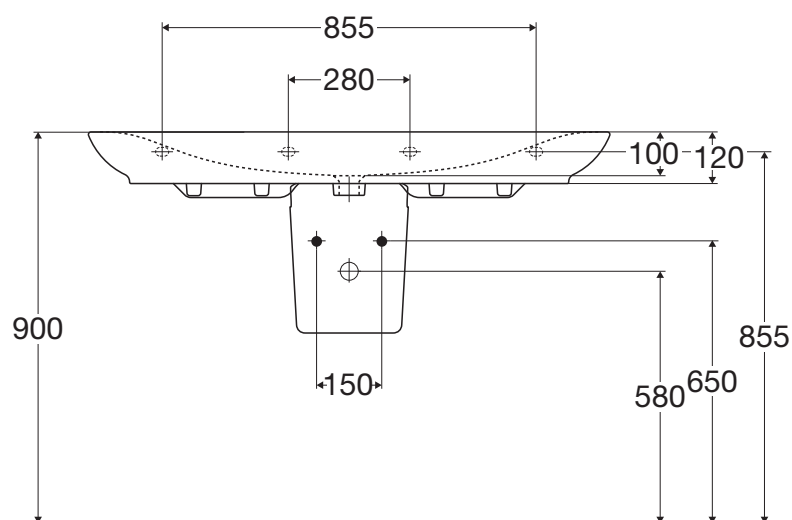

Umywalka white 120x49
2/o z/p biała

KBN: WHITECU1202O

opcjonalnie z powłoką
PflegePLUS

KBN: WHITECU1202OP

opcjonalnie ze szlifowanym
spodem

KBN: WHITECU1202OS

opcjonalnie z powłoką
PflegePLUS i szlifowanym
spodem

KBN: WHITECU1202OSP

- 1200 x 490 mm
- głębokość 100 mm
- z dwoma otworami
- z przelewem

Armaturę kompletuje się
oddzielnie.

* armaturę należy dokupić osobno.