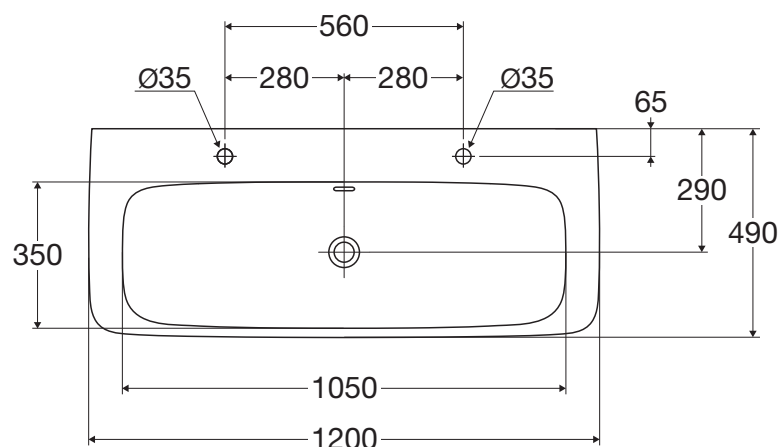

Umywalka white 120x49
2/o z/p biała

KBN: WHITECU1202O

opcjonalnie z powłoką
PflegePLUS

KBN: WHITECU1202OP

opcjonalnie ze szlifowanym
spodem

KBN: WHITECU1202OS

opcjonalnie z powłoką
PflegePLUS i szlifowanym
spodem

KBN: WHITECU1202OSP

- 1200 x 490 mm
- głębokość 100 mm
- z dwoma otworami
- z przelewem

Armaturę kompletuje się
oddzielnie.

* armaturę należy dokupić osobno.