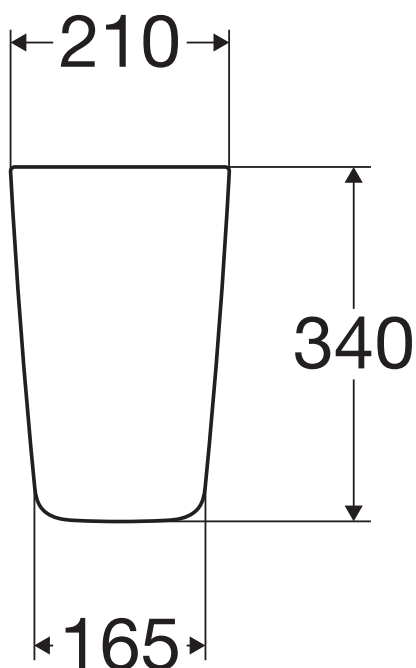

# Półpostument white

do umywalki 50 z zest. m. biały

## white

półpostument white  
do umywalki 50 z zest. m. biały

KBN: WHITECPP50

- do umywalek 50
- ukryte mocowania
- z zestawem montażowym