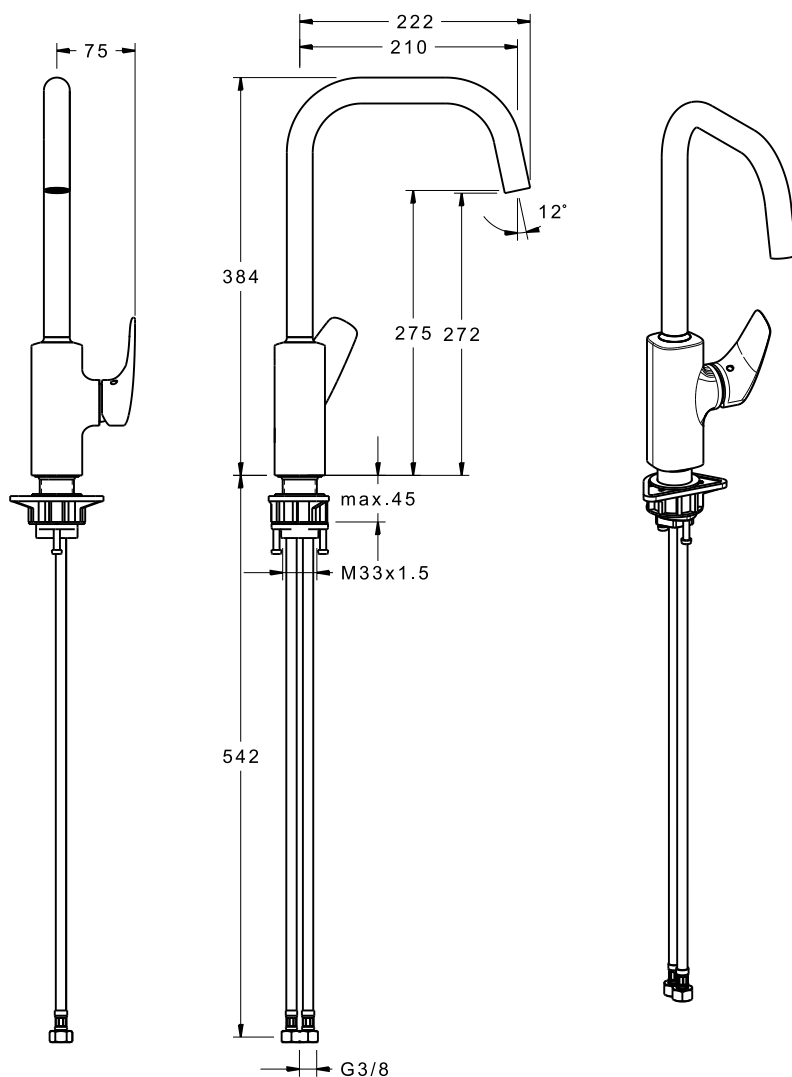

# Bateria zlewozmywakowa white stojąca

VIGOUR

white

Bateria zlewozmywakowa  
white stojąca

KBN: WHITEBAZST

- łukowa
- wylewka 210 mm
- wysokość do wylewki 272 mm
- chrom

[www.vigourpolska.pl](http://www.vigourpolska.pl)