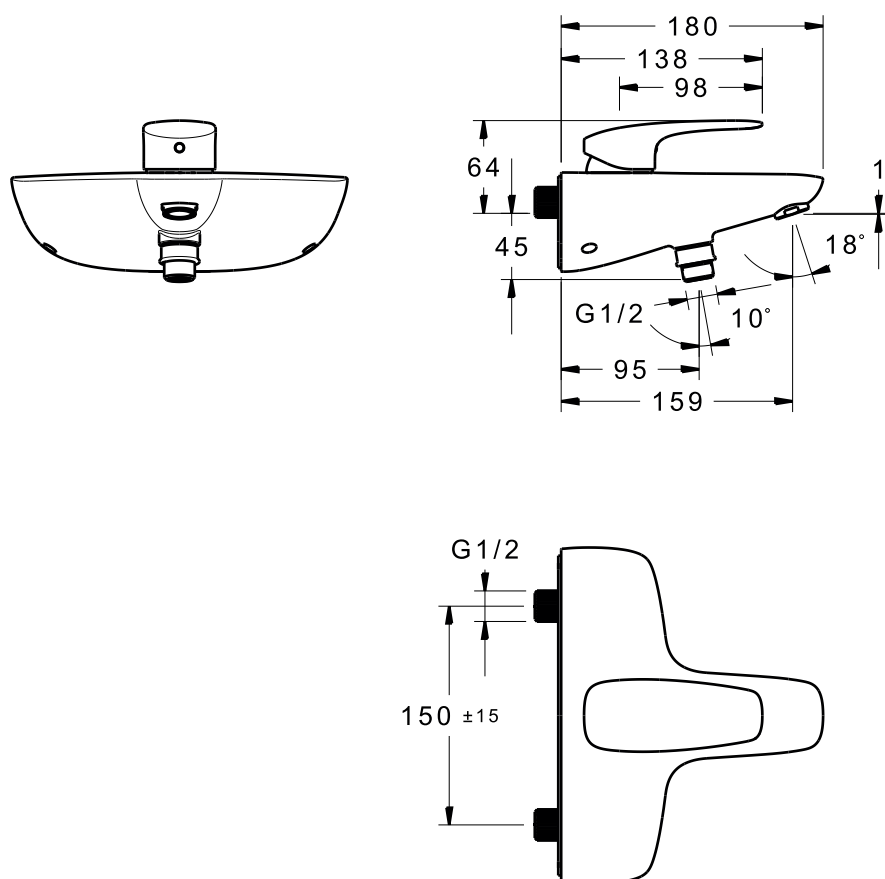

Bateria wannowa white ścienna kryte przyłącza

VIGOUR

white

Bateria wannowa white ścienna
kryte przyłącza

KBN: WHITEBAWSCKP

- z automatycznym przełącznikiem wanna/prysznic
- bez zestawu natryskowego
- kryte przyłącza
- chrom