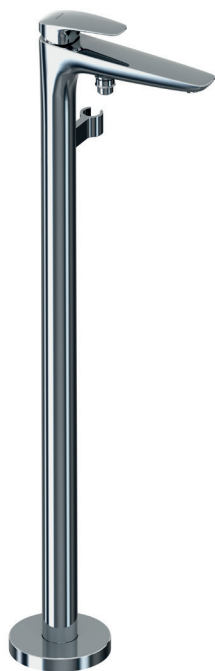

# Bateria wannowa white stojąca do montażu w podłodze

## VIGOUR

### white

Bateria wannowa white stojąca  
do montażu w podłodze

KBN: WHITEBAWMP

Do kompletowania  
z elementem podtynkowym

KBN: WHITEBAEPBWMP

- z przełącznikiem wanna-natrysk
- bez węża
- bez słuchawki prysznicowej
- wysokość wylewki 868-946 mm
- wylewka 212 mm
- chrom