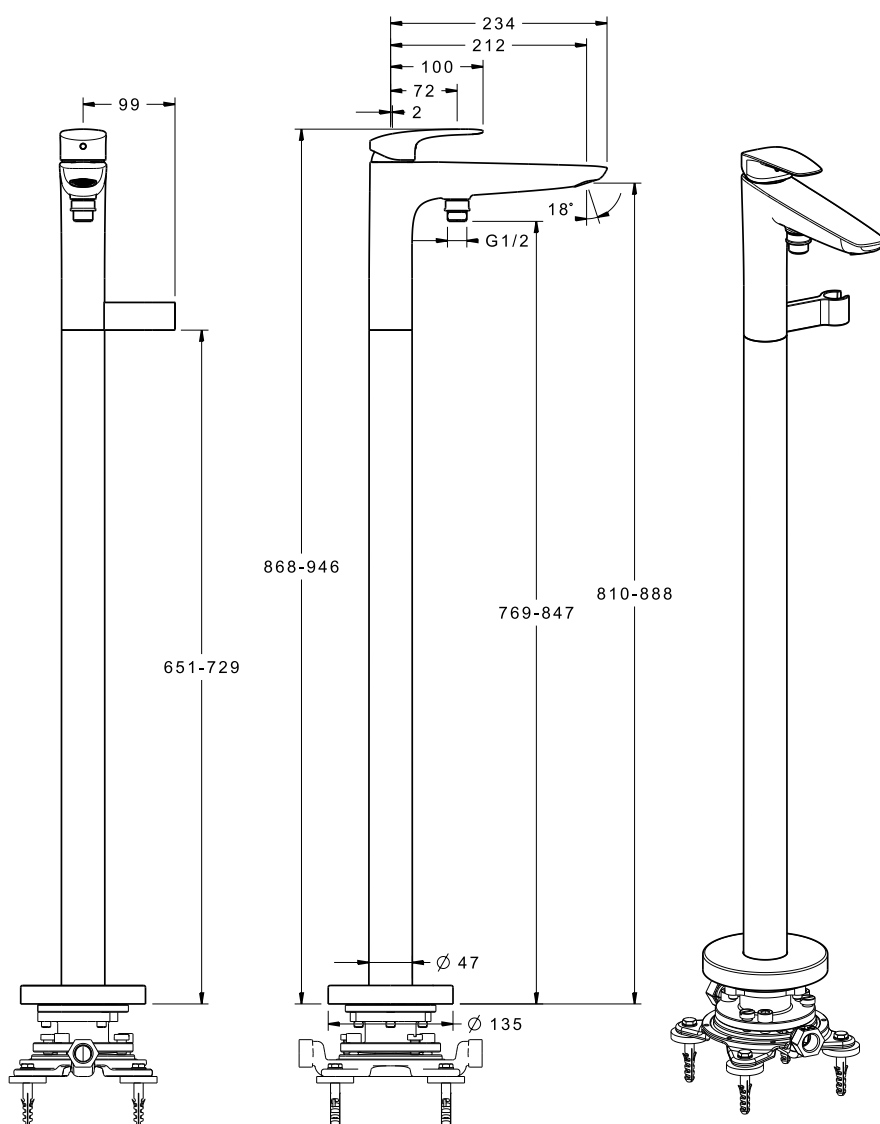

# Bateria wannowa white stojąca do montażu w podłodze

### white

Bateria wannowa white stojąca  
do montażu w podłodze

KBN: WHITEBAWMP

Do kompletowania  
z elementem podtynkowym

KBN: WHITEBAEPBWMP

- z przełącznikiem wanna-natrysk
- bez węża
- bez słuchawki prysznicowej
- wysokość wylewki 868-946 mm
- wylewka 212 mm
- chrom