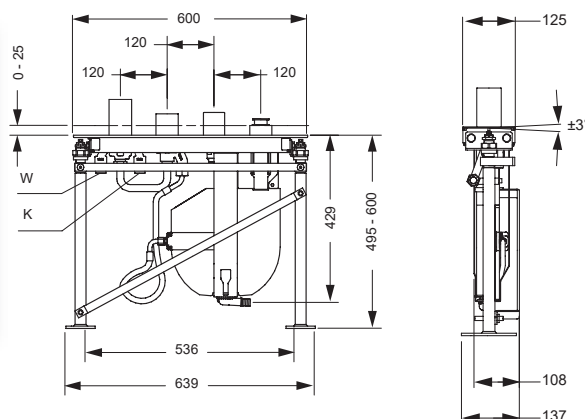

Bateria wannowa white stojąca 4 otworowa wylewka 220mm

VIGOUR

white

Bateria wannowa white stojąca
4 otworowa wylewka 220mm

KBN: WHITEBAW4O22

- do montażu na brzegu wanny
- wylewka 220 mm
- bez rączki natryskowej
- wąż natryskowy 1750 mm
- chrom

Do kompletacji z odpowiednim
blokiem montażowym
(sprzedawany osobno):

- blok montażowy
do montażu przy wannie
ze stelażem
nr. zam. COSIBBWST4OPZS

- blok montażowy do montażu
na lub przy wannie, bez stelaża
nr. zam. COSIBBWST4OPBS

Blok montażowy (do kupienia osobno)
do montażu przy wannie ze stelażem / COSIBBWST4OPZS

Blok montażowy (do kupienia osobno)
do montażu na lub przy wannie, bez stelaża / COSIBBWST4OPBS

www.vigourpolska.pl