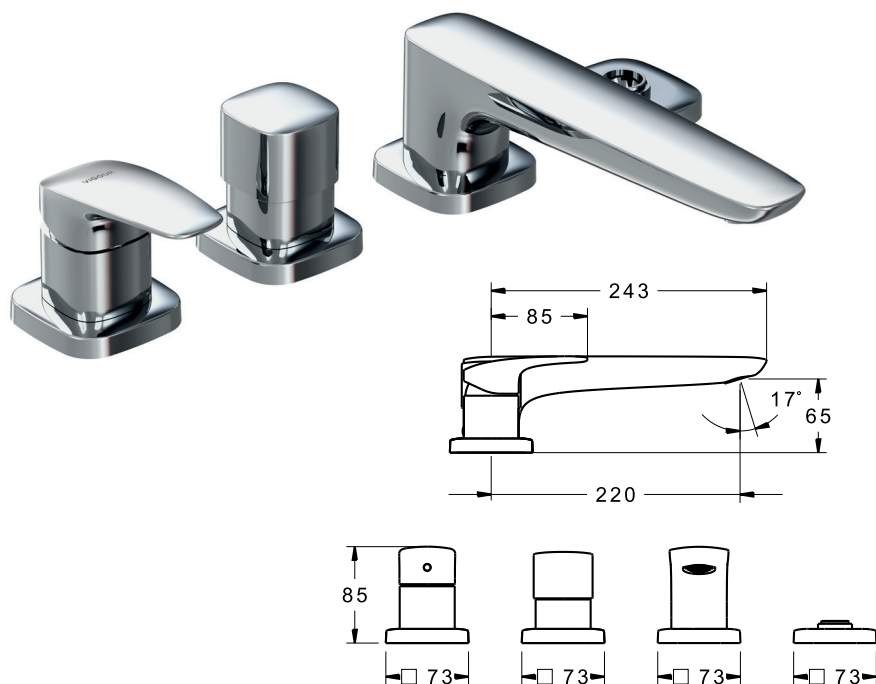

Bateria wannowa white stojąca 4 otworowa wylewka 220mm

VIGOUR

white

Bateria wannowa white stojąca
4 otworowa wylewka 220mm

KBN: WHITEBAW4O22

- do montażu na brzegu wanny
- wylewka 220 mm
- bez rączki natryskowej
- wąż natryskowy 1750 mm
- chrom

Do kompletacji z odpowiednim
blokiem montażowym
(sprzedawany osobno):

- blok montażowy
do montażu przy wannie
ze stelażem
nr. zam. COSIBBWST4OPZS

- blok montażowy do montażu
na lub przy wannie, bez stelaża
nr. zam. COSIBBWST4OPBS

Blok montażowy (do kupienia osobno)
do montażu przy wannie ze stelażem / COSIBBWST4OPZS

Blok montażowy (do kupienia osobno)
do montażu na lub przy wannie, bez stelaża / COSIBBWST4OPBS

www.vigourpolska.pl