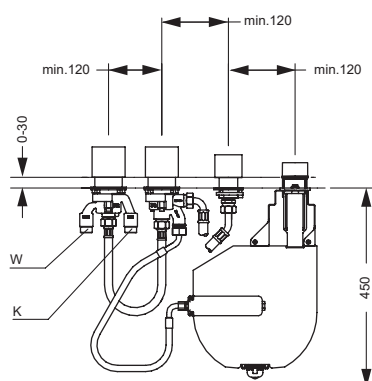

Bateria wannowa white stojąca 4 otworowa wylewka 220mm

VIGOUR

white

Bateria wannowa white stojąca
4 otworowa wylewka 220mm

KBN: WHITEBAW4O22

- do montażu na brzegu wanny
- wylewka 220 mm
- bez rączki natryskowej
- wąż natryskowy 1750 mm
- chrom

Do kompletacji z odpowiednim
blokiem montażowym
(sprzedawany osobno):

- blok montażowy
do montażu przy wannie
ze stelażem
nr. zam. COSIBBWST4OPZS

- blok montażowy do montażu
na lub przy wannie, bez stelaża
nr. zam. COSIBBWST4OPBS

Blok montażowy (do kupienia osobno)
do montażu przy wannie ze stelażem / COSIBBWST4OPZS

Blok montażowy (do kupienia osobno)
do montażu na lub przy wannie, bez stelaża / COSIBBWST4OPBS

www.vigourpolska.pl