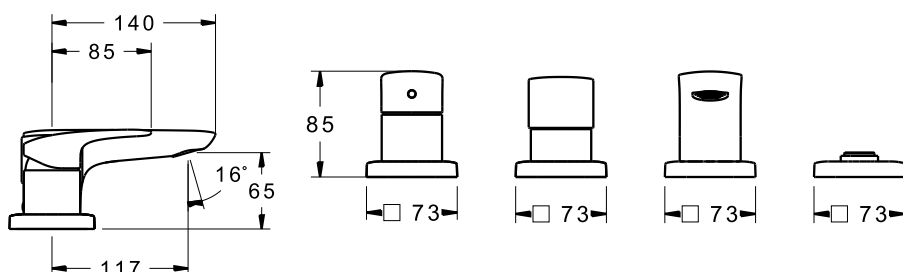

Bateria wannowa white stojąca

4 otworowa wylewka 117mm

VIGOUR

white

Bateria wannowa white stojąca
4 otworowa wylewka 117mm
KBN: WHITEBAW4011

Blok montażowy (do kupienia osobno)
do montażu przy wannie ze stelażem / COSIBBWST40PZS

Blok montażowy (do kupienia osobno)
do montażu na lub przy wannie, bez stelaża / COSIBBWST40PBS

- do montażu na brzegu wanny
- wylewka 117 mm
- bez ręczki natryskowej
- wąż natryskowy 1750 mm
- chrom

Do kompletacji z odpowiednim
blokiem montażowym
(sprzedawany osobno):

- blok montażowy
do montażu przy wannie
ze stelażem
nr. zam. COSIBBWST40PZS

- blok montażowy do montażu
na lub przy wannie, bez stelaża
nr. zam. COSIBBWST40PBS