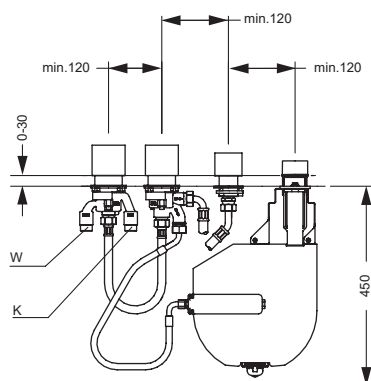

Bateria wannowa white stojąca

4 otworowa wylewka 117mm

VIGOUR

white

Bateria wannowa white stojąca
4 otworowa wylewka 117mm
KBN: WHITEBAW4011

Blok montażowy (do kupienia osobno)
do montażu przy wannie ze stelażem / COSIBBWST40PZS

Blok montażowy (do kupienia osobno)
do montażu na lub przy wannie, bez stelaża / COSIBBWST40PBS

- do montażu na brzegu wanny
- wylewka 117 mm
- bez ręczki natryskowej
- wąż natryskowy 1750 mm
- chrom

Do kompletacji z odpowiednim
blokiem montażowym
(sprzedawany osobno):

- blok montażowy
do montażu przy wannie
ze stelażem
nr. zam. COSIBBWST40PZS

- blok montażowy do montażu
na lub przy wannie, bez stelaża
nr. zam. COSIBBWST40PBS