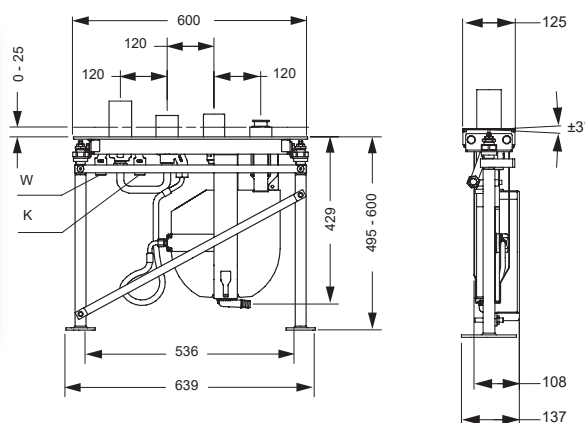

Bateria wannowa white stojąca

4 otworowa wylewka 117mm

VIGOUR

white

Bateria wannowa white stojąca
4 otworowa wylewka 117mm
KBN: WHITEBAW4011

Blok montażowy (do kupienia osobno)
do montażu przy wannie ze stelażem / COSIBBWST40PZS

Blok montażowy (do kupienia osobno)
do montażu na lub przy wannie, bez stelaża / COSIBBWST40PBS

- do montażu na brzegu wanny
- wylewka 117 mm
- bez ręczki natryskowej
- wąż natryskowy 1750 mm
- chrom

Do kompletacji z odpowiednim
blokiem montażowym
(sprzedawany osobno):

- blok montażowy
do montażu przy wannie
ze stelażem
nr. zam. COSIBBWST40PZS

- blok montażowy do montażu
na lub przy wannie, bez stelaża
nr. zam. COSIBBWST40PBS