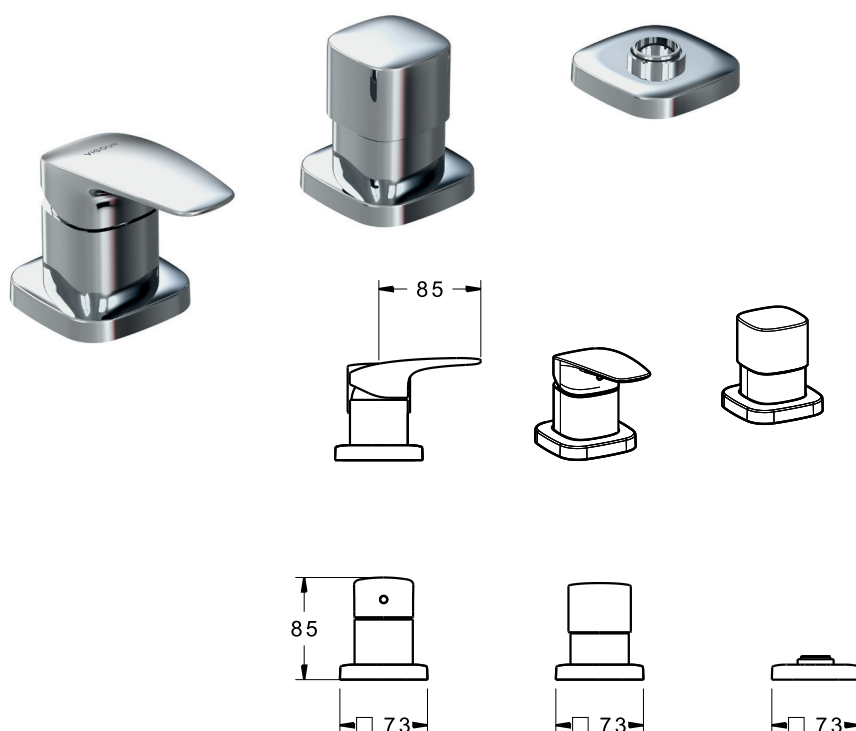

Bateria wannowa white stojąca 3 otworowa

VIGOUR

white

Bateria wannowa white stojąca 3 otworowa

KBN: WHITEBAW3OBW

- do montażu na/przy wannie
- bez zestawu natryskowego
- wąż natryskowy 1750 mm
- chrom

Blok montażowy (do kupienia osobno)
do montażu przy wannie ze stelażem / COSIBBWST3OPZS

Blok montażowy (do kupienia osobno)
do montażu na lub przy wannie, bez stelaża / COSIBBWST3OPBS

Do kompletacji z odpowiednim blokiem montażowym (sprzedawany osobno):

- blok montażowy do montażu przy wannie ze stelażem
nr. zam. COSIBBWST3OPZS

- blok montażowy do montażu na lub przy wannie, bez stelaża
nr. zam. COSIBBWST3OPBS

www.vigourpolska.pl