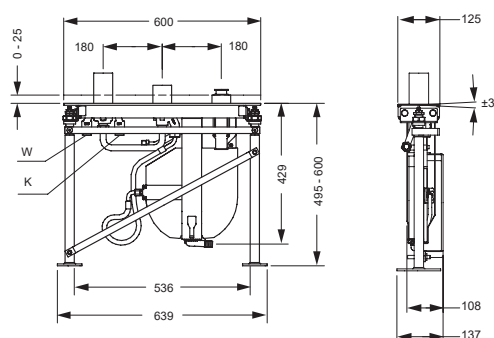

Bateria wannowa white stojąca 3 otworowa

VIGOUR

white

Bateria wannowa white stojąca 3 otworowa

KBN: WHITEBAW3OBW

- do montażu na/przy wannie
- bez zestawu natryskowego
- wąż natryskowy 1750 mm
- chrom

Blok montażowy (do kupienia osobno)
do montażu przy wannie ze stelażem / COSIBBWST3OPZS

Blok montażowy (do kupienia osobno)
do montażu na lub przy wannie, bez stelaża / COSIBBWST3OPBS

Do kompletacji z odpowiednim blokiem montażowym (sprzedawany osobno):

- blok montażowy do montażu przy wannie ze stelażem
nr. zam. COSIBBWST3OPZS

- blok montażowy do montażu na lub przy wannie, bez stelaża
nr. zam. COSIBBWST3OPBS

www.vigourpolska.pl