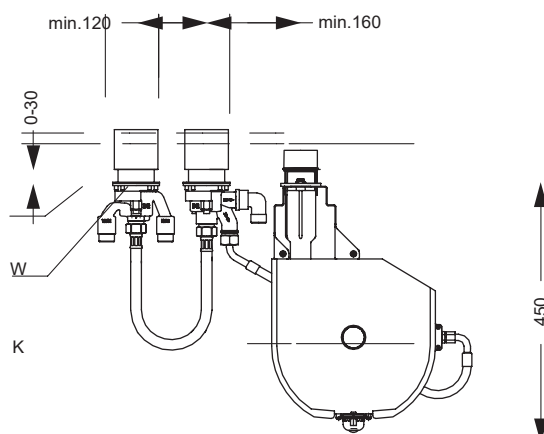

Bateria wannowa white stojąca 3 otworowa

VIGOUR

white

Bateria wannowa white stojąca 3 otworowa

KBN: WHITEBAW3OBW

- do montażu na/przy wannie
- bez zestawu natryskowego
- wąż natryskowy 1750 mm
- chrom

Blok montażowy (do kupienia osobno)
do montażu przy wannie ze stelażem / COSIBBWST3OPZS

Blok montażowy (do kupienia osobno)
do montażu na lub przy wannie, bez stelaża / COSIBBWST3OPBS

Do kompletacji z odpowiednim blokiem montażowym (sprzedawany osobno):

- blok montażowy do montażu przy wannie ze stelażem
nr. zam. COSIBBWST3OPZS

- blok montażowy do montażu na lub przy wannie, bez stelaża
nr. zam. COSIBBWST3OPBS

www.vigourpolska.pl