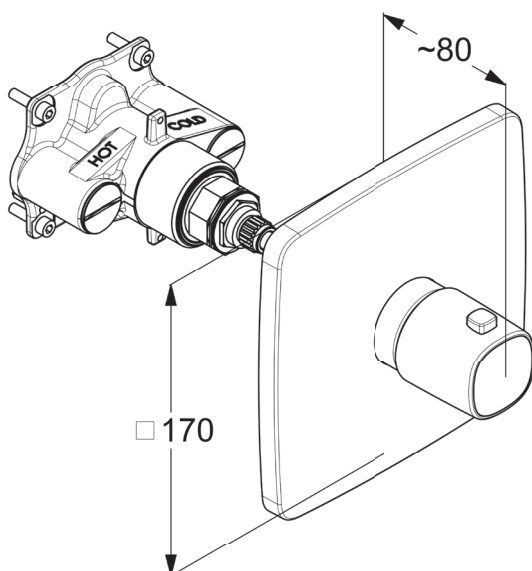

Bateria termostaticzna WHITE podtynkowa bez zaworu odcinającego chrom do 88011GC

VIGOUR

white

Bateria termostaticzna
WHITE podtynkowa bez za-
woru odcinającego chrom do
88011GC

KBN: WHITEBATP

- podtynkowa
- element natynkowy chrom

element podtynkowy

KBN: INDBAEPU