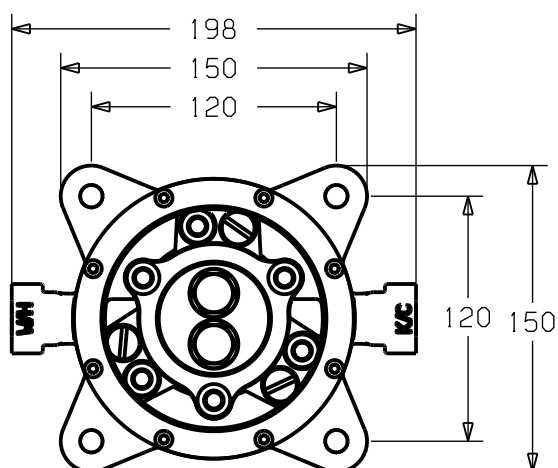

Element podtynkowy do baterii wannowej do montażu w podłodze white

VIGOUR

white

Element podtynkowy do baterii wannowej do montażu w podłodze white

KBN: WHITEBAEPBWMP

do baterii wannowej stojącej

KBN: WHITEBAWMP