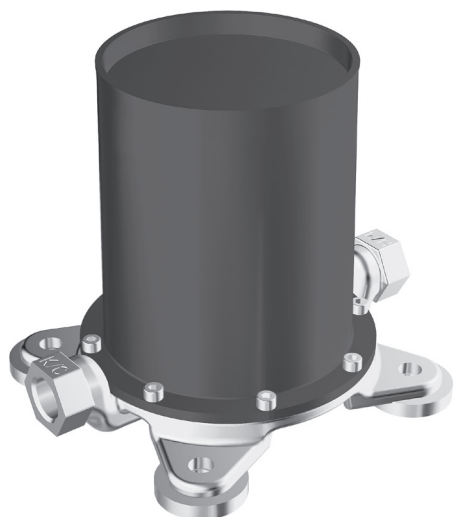

Element podtynkowy do baterii wannowej do montażu w podłodze white

VIGOUR

white

Element podtynkowy do baterii wannowej do montażu w podłodze white

KBN: WHITEBAEPBWMP

do baterii wannowej stojącej

KBN: WHITEBAWMP