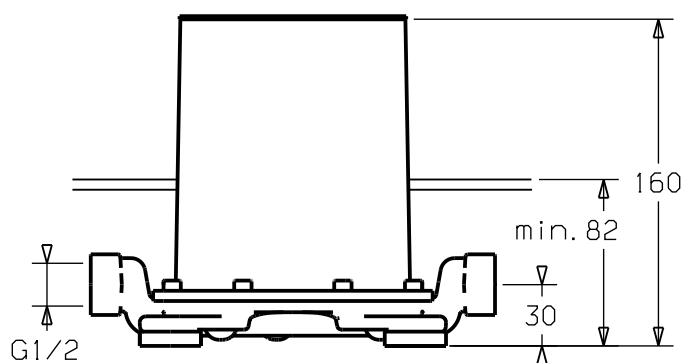

Element podtynkowy do baterii wannowej do montażu w podłodze white

VIGOUR

white

Element podtynkowy do baterii wannowej do montażu w podłodze white

KBN: WHITEBAEPBWMP

do baterii wannowej stojącej

KBN: WHITEBAWMP