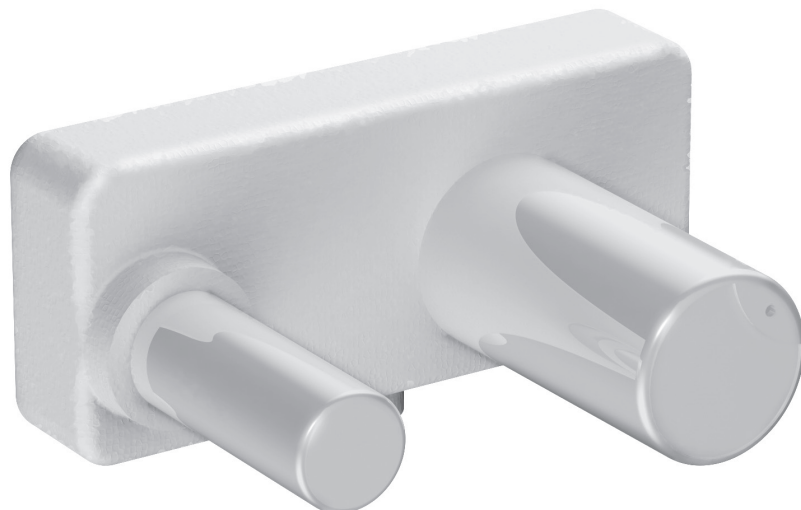

Element podtynkowy baterii umywalkowej white

VIGOUR

white

Element podtynkowy baterii
umywalkowej white

KBN: WHITEBAEPBU

Do baterii umywalkowej
ściennej - wylewka 165 mm
KBN: WHITEBAUPEN16

Do baterii umywalkowej
ściennej - wylewka 185 mm
KBN: WHITEBAUPEN18