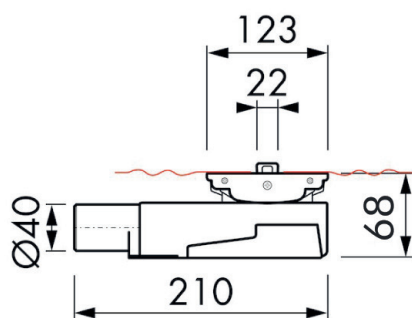

# SYFON NISKI INDIVIDUAL DO ODPŁYWU LINIOWEGO

VIGOUR

individual

SYFON NISKI INDIVIDUAL  
DO ODPŁYWU LINIOWEGO

nr zam.:  
INDOLSYN25

**Informacje:**

- przepływ 0,49 l/s
- obracalny 360 stopni
- szary