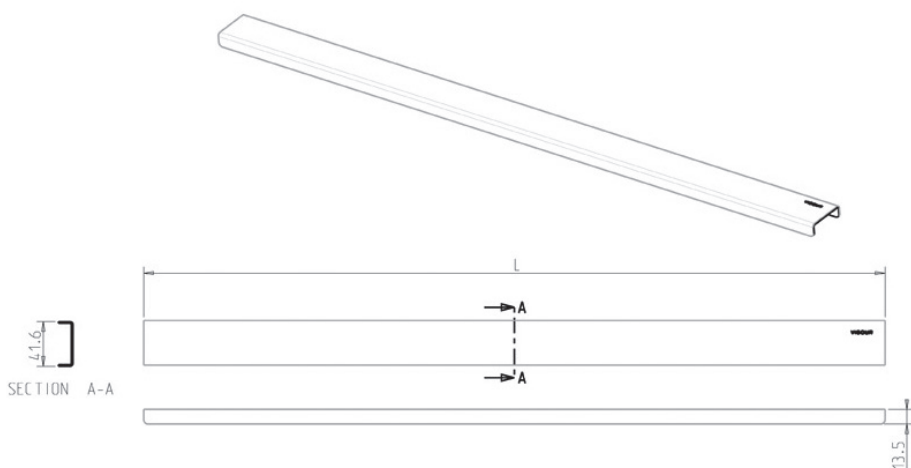

RUSZT PROSTY INDIVIDUAL ZERO

stal szlachetna szczotkowana

VIGOUR

individual

RUSZT PROSTY
INDIVIDUAL ZERO
stal szlachetna szczotkowana
nr zam.:

INDOLRZ070SSS	L=70 cm
INDOLRZ080SSS	L=80 cm
INDOLRZ090SSS	L=90 cm
INDOLRZ100SSS	L=100 cm
INDOLRZ120SSS	L=120 cm

Informacje

Stal szlachetna
szczotkowana

długość 70-120 cm
szerokość 4 cm

Dodatkowo należy dokupić
rynnę odpływową.

nr zam.:
INDOLRYxxx *

* xxx – w miejsce „xxx” należy
wstawić długość rusztu/rynnę
podaną w cm według wzoru:
70 cm = 070; 100 cm = 100