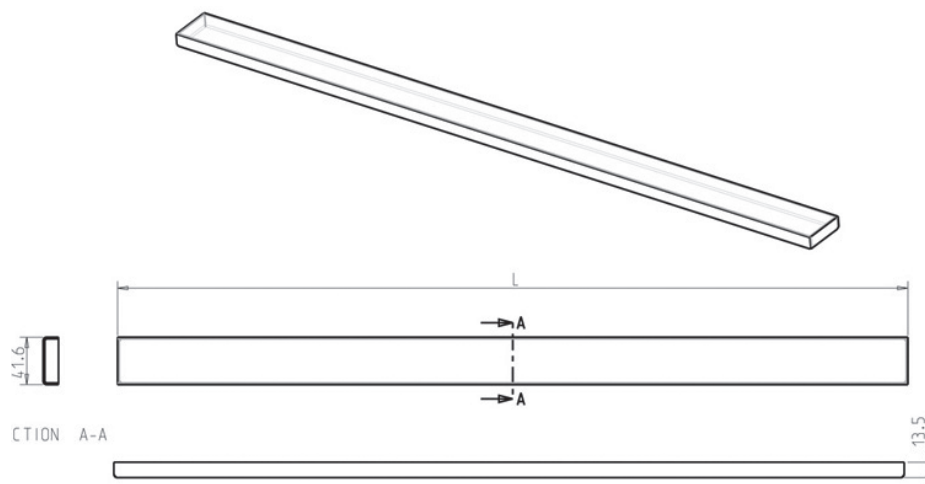

## individual

RUSZT PROSTY INDIVIDUAL  
wypełn. płytką stal szlachetna

nr zam.:

INDOLRPL070PL	L=70 cm
INDOLRPL080PL	L=80 cm
INDOLRPL090PL	L=90 cm
INDOLRPL100PL	L=100 cm
INDOLRPL120PL	L=120 cm

### Informacje

Stal szlachetna

długość 70-120 cm  
szerokość 4 cm

Dodatkowo należy dokupić  
rynnę odpływową.

nr zam.:

INDOLRYxxx \*

\* xxx – w miejsce „xxx” należy  
wstawić długość rusztu/rynnę  
podaną w cm według wzoru:  
70 cm = 070; 100 cm = 100