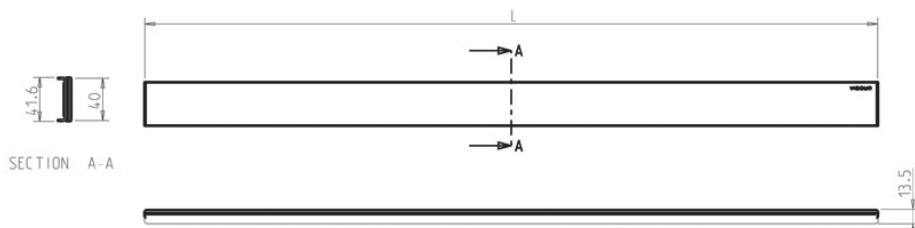

RUSZT PROSTY INDIVIDUAL DESIGNSET

szkło srebrne**

VIGOUR

individual

RUSZT PROSTY INDIVIDUAL
DESIGNSET szkło srebrne**

nr zam.:

INDOLRD070SZSR L=70 cm

INDOLRD080SZSR L=80 cm

INDOLRD090SZSR L=90 cm

INDOLRD100SZSR L=100 cm

INDOLRD120SZSR L=120 cm

Informacje

Stal szlachetna + szkło

długość 70-120 cm

szerokość 4,2 cm

Dodatkowo należy dokupić
rynnę odpływową.

nr zam.:

INDOLRYxxx *

* xxx – w miejsce „xxx” należy
wstawić długość rusztu/rynnę
podaną w cm według wzoru:
70 cm = 070; 100 cm = 100

** wykonanie specjalne – na
zamówienie

www.vigourpolska.pl