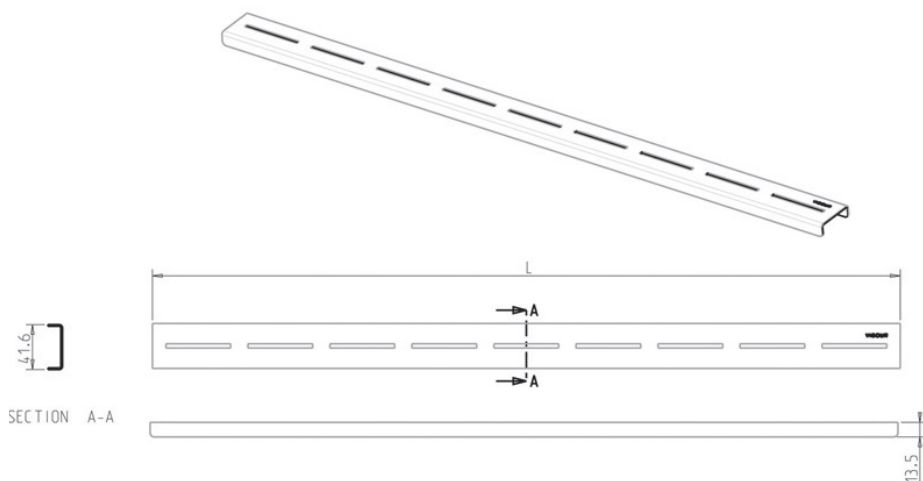

RUSZT PROSTY INDIVIDUAL DESIGN

stal szlachetna

VIGOUR

individual

RUSZT PROSTY
INDIVIDUAL DESIGN
stal szlachetna

nr zam.:

INDOLRD070SSS	L=70 cm
INDOLRD080SSS	L=80 cm
INDOLRD090SSS	L=90 cm
INDOLRD100SSS	L=100 cm
INDOLRD120SSS	L=120 cm

Informacje

Stal szlachetna

długość 70-120 cm
szerokość 4 cm

Dodatkowo należy dokupić
rynnę odpływową.

nr zam.:

INDOLRYxxx *

* xxx – w miejsce „xxx” należy
wstawić długość rusztu/rynnę
podaną w cm według wzoru:
70 cm = 070; 100 cm = 100