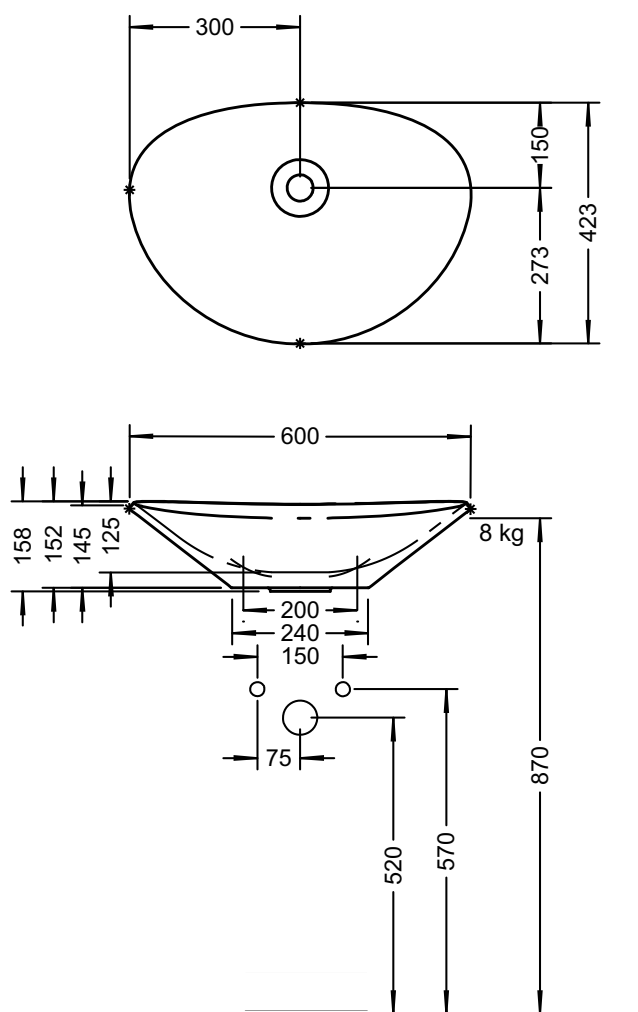

Umywarka INDIVIDUAL mineral. 60x42cm  
stawiana wys. 14,5 cm solidplus

VIGOUR

individual

Umywarka INDIVIDUAL  
mineral. 60x42 cm stawiana  
wys. 14,5cm solidplus

KBN: INDCMUS6045

Informacje:

szerokość: 600 mm  
głębokość: 420 mm  
Kolor: Biały