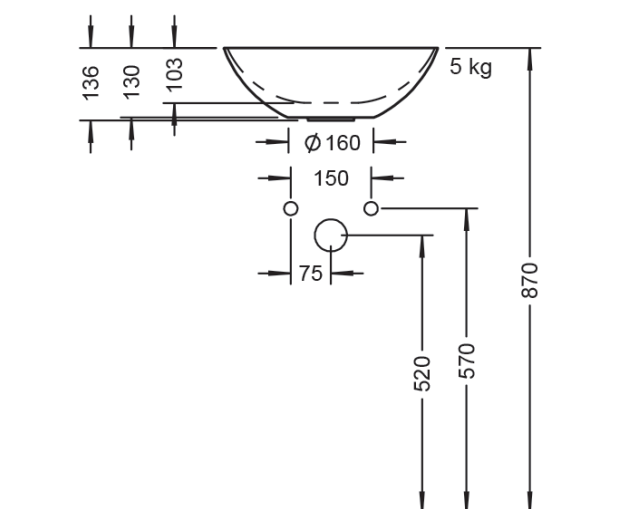

Umywarka INDIVIDUAL mineral.

Ø 40cm stawiana wysokość 13cm solidplus

VIGOUR

individual

Umywarka INDIVIDUAL mineral. Ø 40cm stawiana wysokość 13cm solidplus

KBN: INDCMUS40

Informacje:

Kolor: Biały