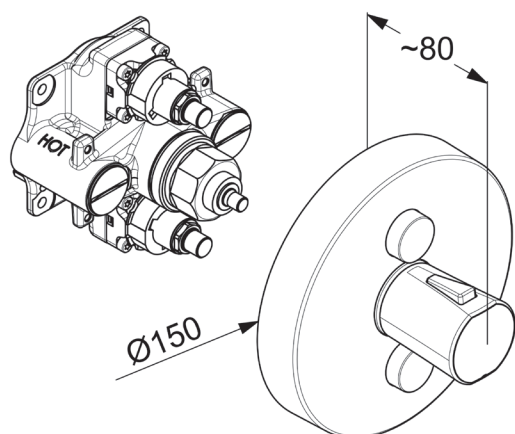

www.vigourpolska.pl

ver. 16.3.2018