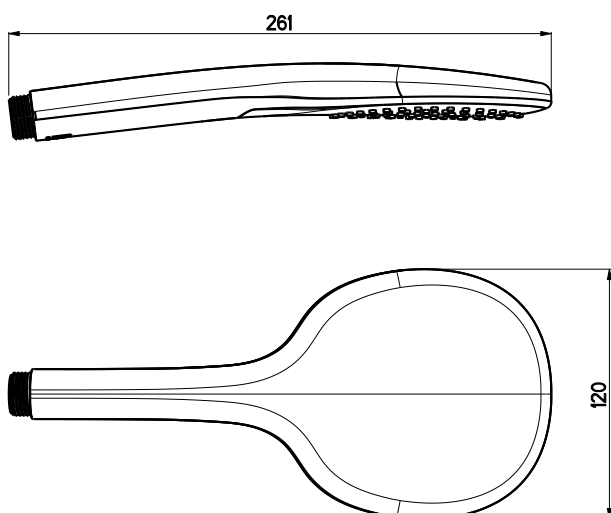

Rączka natryskowa INDIVIDUAL 120 square 1s chrom/biały

VIGOUR

individual

Rączka natryskowa
INDIVIDUAL 120 square 1s
chrom/ biały

KBN: INDBARN12SB

Informacje

Kolor: chrom/biały

Regulowany przepływ
12 l / min