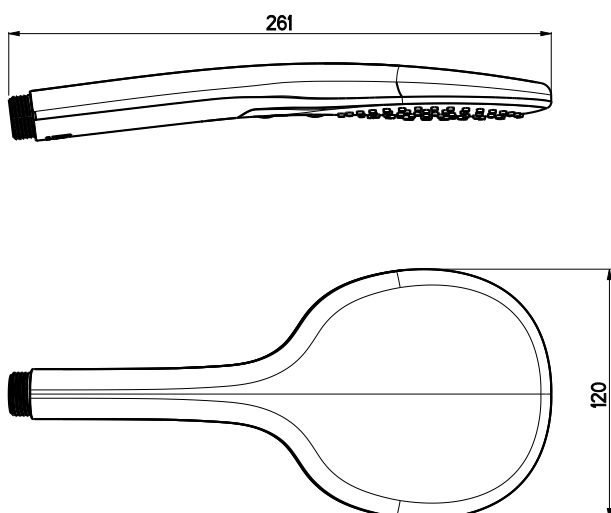

# Rączka natryskowa INDIVIDUAL 120 square 2s chrom/ biały

## individual

Rączka natryskowa  
INDIVIDUAL 120 square 2s  
chrom/biały

KBN: INDBARN12S2SB

Informacje

Kolor: chrom/biały

Regulowany przepływ  
12 l / min