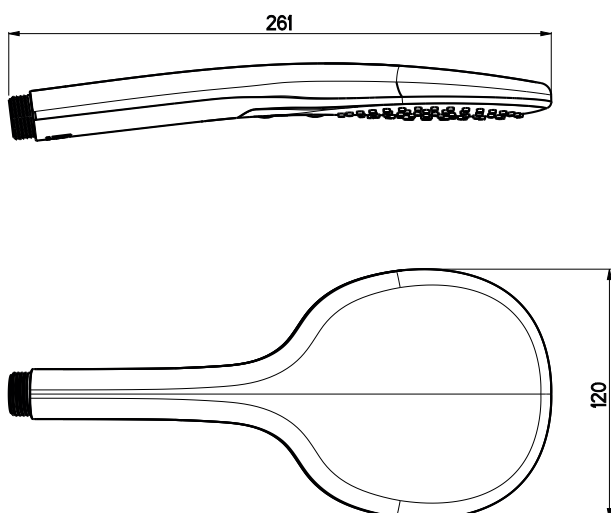

# Rączka natryskowa INDIVIDUAL 120 square 2s chrom

## individual

Rączka natryskowa  
INDIVIDUAL 120 square 2s  
chrom

KBN: INDBARN12S2S

Informacje

Kolor: chrom

Regulowany przepływ  
12 l / min