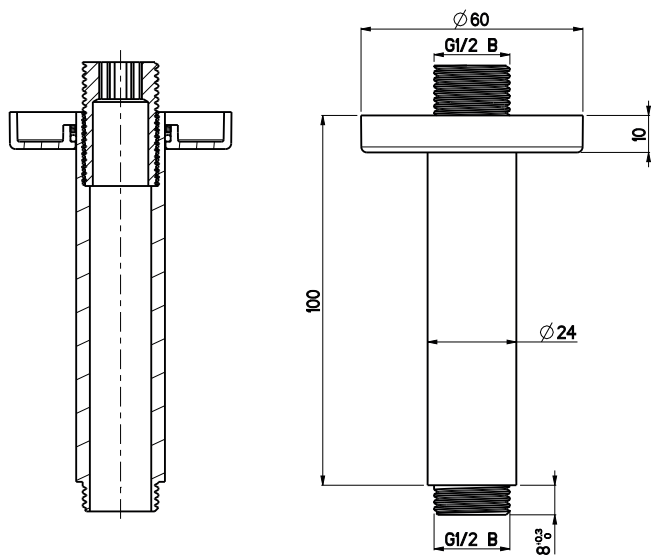

Ramię natrysku INDIVIDUAL 100mm sufitowe rozeta okrągła chrom

VIGOUR

individual

Ramię natrysku INDIVIDUAL
100mm sufitowe rozeta
okrągła chrom

KBN: INDBARN10SUO

Informacje

Kolor: chrom