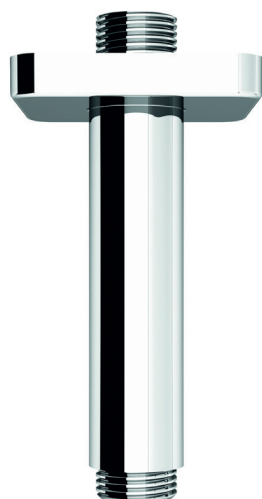

Ramię natrysku INDIVIDUAL 100mm sufitowe rozeta kwadrat chrom

VIGOUR

individual

Ramię natrysku INDIVIDUAL
100mm sufitowe rozeta
kwadrat chrom

KBN: INDBARN10SUK

Informacje

Kolor: chrom