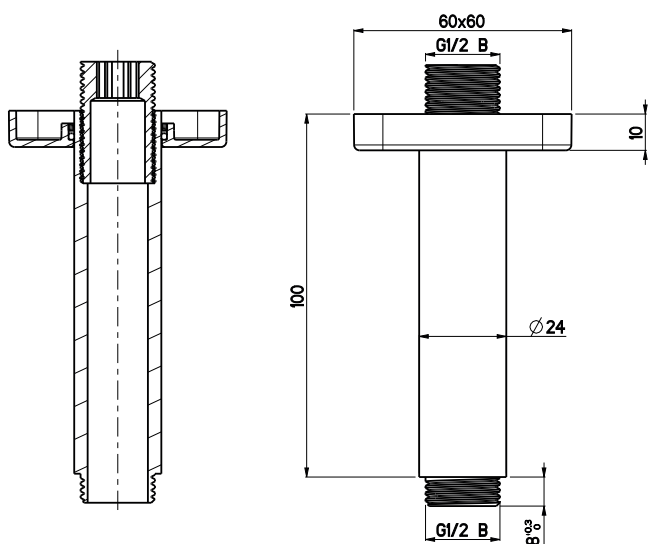

Ramię natrysku INDIVIDUAL 100mm sufitowe rozeta kwadrat chrom

VIGOUR

individual

Ramię natrysku INDIVIDUAL
100mm sufitowe rozeta
kwadrat chrom

KBN: INDBARN10SUK

Informacje

Kolor: chrom