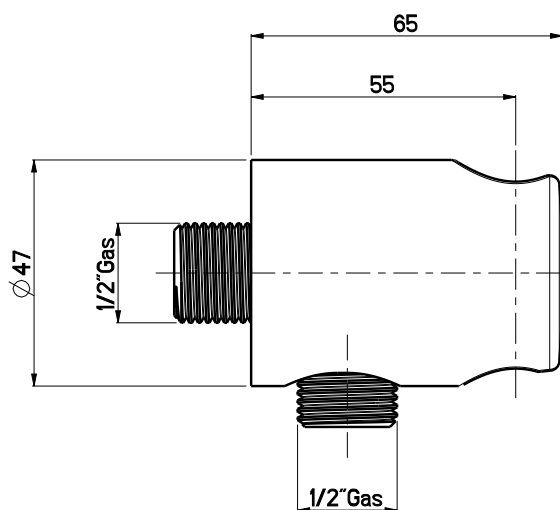

Przyłącze węża INDIVIDUAL round z uchwytem chrom

VIGOUR

individual

Przyłącze węża INDIVIDUAL
round z uchwytem chrom

KBN: INDBAPWUR

Informacje

Kolor: chrom