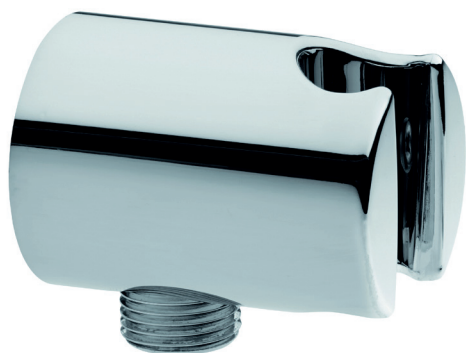

Przyłącze węża INDIVIDUAL round z uchwytem chrom

VIGOUR

individual

Przyłącze węża INDIVIDUAL
round z uchwytem chrom

KBN: INDBAPWUR

Informacje

Kolor: chrom