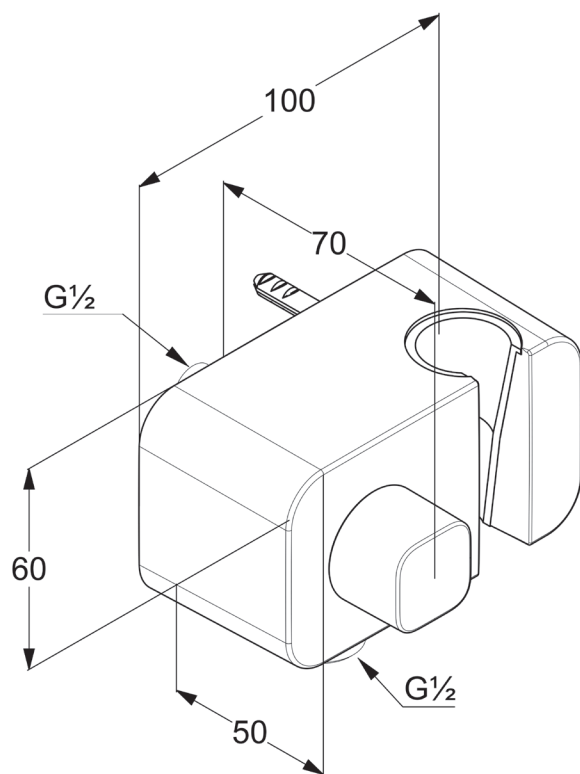

Przyłącze kątowe węża INDIVIDUAL z uchw.
z zamknięciem i regulacją chrom

VIGOUR

individual

Przyłącze kątowe węża
INDIVIDUAL z uchwytem
z zamknięciem i regulacją
chrom

KBN: INDBAPWU

Informacje

Kolor: chrom

www.vigourpolska.pl