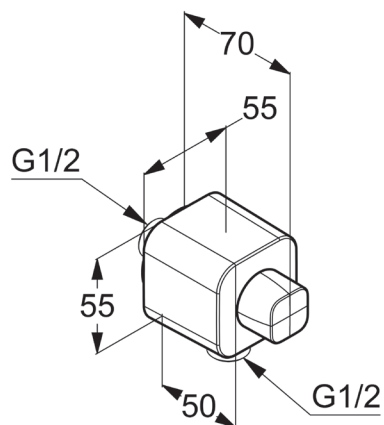

Przyłącze kątowe węża INDIVIDUAL z zamknięciem i regulacją chrom

VIGOUR

individual

Przyłącze kątowe węża
INDIVIDUAL z zamknięciem
i regulacją chrom

KBN: INDBAPW

Informacje

Kolor: chrom