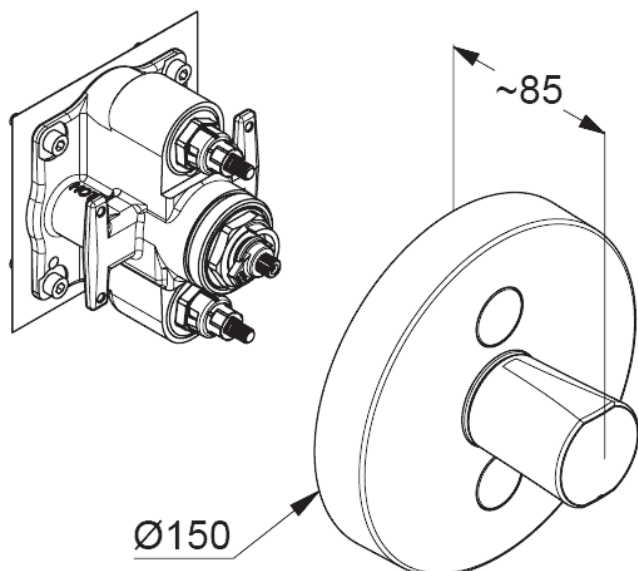

Bateria INDIVIDUAL 4.0 TIPTEC podtynkowa

2 wyjścia rozeta okrągła czarny mat do 88011GC

VIGOUR

individual

Bateria INDIVIDUAL 4.0 TIPTEC podtynkowa 2 wyjścia rozeta okrągła czarny mat do 88011GC

KBN: INDBAP2WROC

Informacje

Kolor: czarny mat

Przepływ: 28 l/min - 3 bar

www.vigourpolska.pl

ver. 4.2.2022