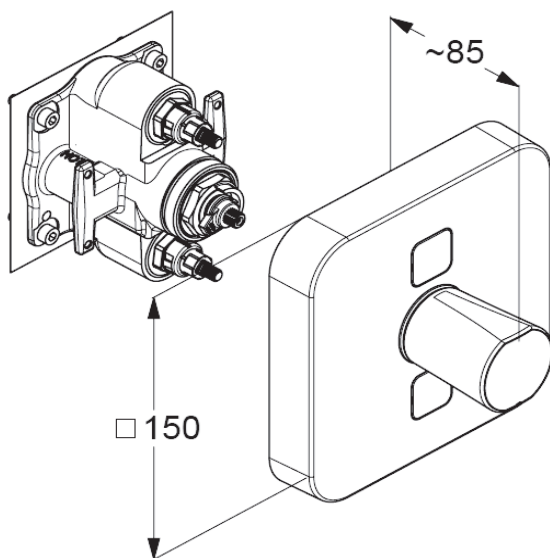

Bateria INDIVIDUAL 4.0 TIPTEC podtynkowa
2 wyjścia rozeta kwadrat chrom do 88011GC

VIGOUR

individual

Bateria INDIVIDUAL 4.0 TIPTEC
podtynkowa 2 wyjścia
rozeta kwadrat
chrom do 88011GC

KBN: INDBAP2WRKN

Informacje

Kolor: chrom
Przepływ: 28 l/min - 3 bar