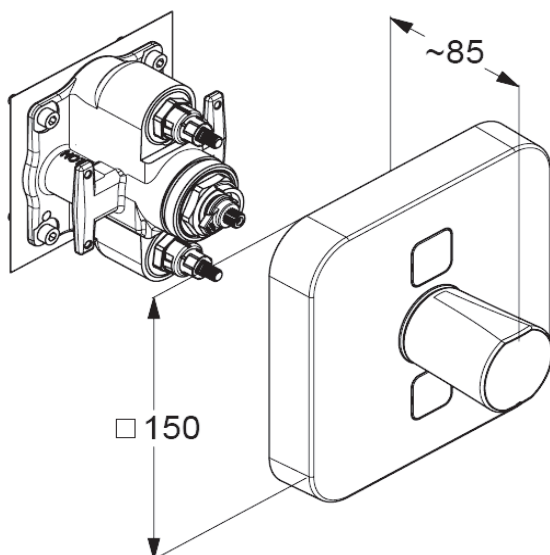

Bateria INDIVIDUAL 4.0 TIPTEC podtynkowa

2 wyjścia rozeta kwadrat czarny mat do 88011GC

VIGOUR

individual

Bateria INDIVIDUAL 4.0 TIPTEC  
podtynkowa 2 wyjścia  
rozeta kwadrat  
czarny mat do 88011GC

KBN: INDBAP2WRKC

Informacje

Kolor: czarny mat

Przepływ: 28 l/min - 3 bar

[www.vigourpolska.pl](http://www.vigourpolska.pl)

ver. 4.2.2022