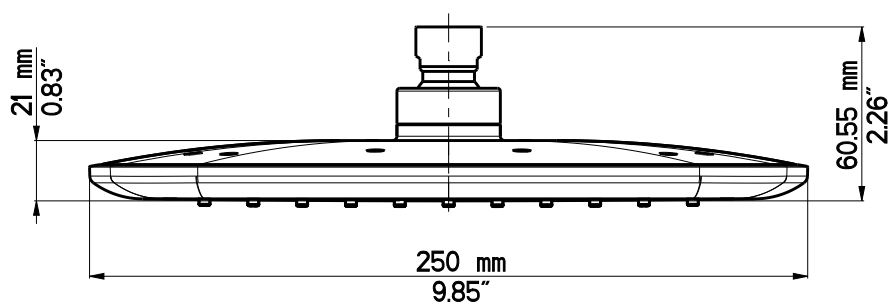

Głowica natrysku INDIVIDUAL pearl square 250x250mm biała/chrom

VIGOUR

individual

Głowica natrysku
INDIVIDUAL pearl square
250x250mm biała/chrom

KBN: INDBAGNPS2525B

Informacje

Kolor: biały/chrom

Regulowany przepływ
12 l / min