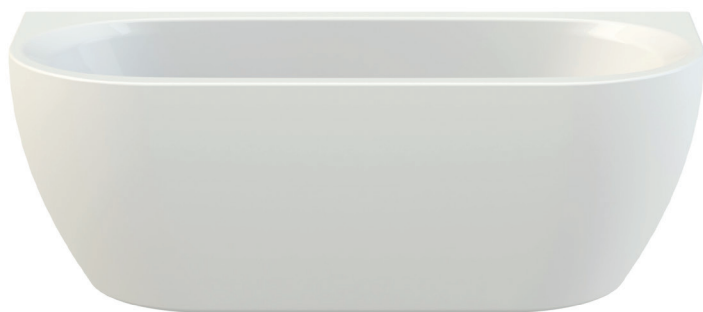

Wanna przyścienna DERBY 180x80 monoblock
biała odpływ centralny z syf. clickclack

VIGOUR

derby

Wanna przyścienna DERBY
180x80 monoblock biała
odpływ centralny z syfonem
clickclack

KBN: DERWS180WS

Informacje:

długość: 1800 mm
szerokość: 800 mm
kolor: biały
z nogami