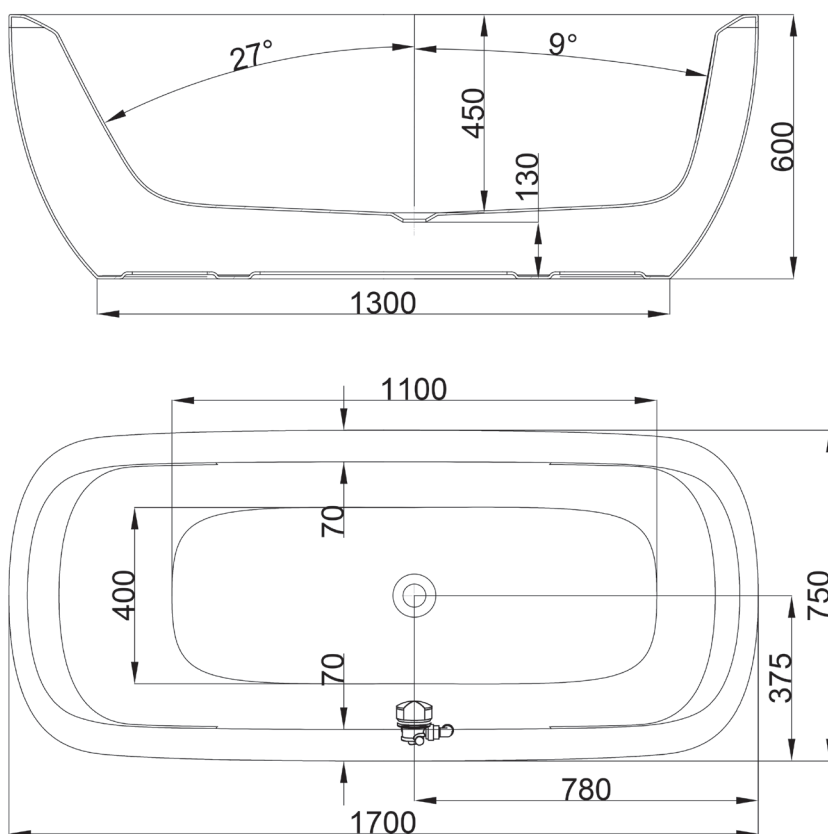

Wanna prostokątna DERBY 170x75 wolnost.
biała odpływ centr. napel. przez przelew

VIGOUR

derby

Wanna prostokątna DERBY
170x75 wolnostojąca biała
odpływ centralny napetniana
przez przelew

KBN: DERWP170WP

Informacje:

długość: 1700 mm
szerokość: 750 mm
kolor: biały
z nogami

VIGOUR

Pure Lebenskraft im Bad

www.vigourpolska.pl

ver. 7.8.2018