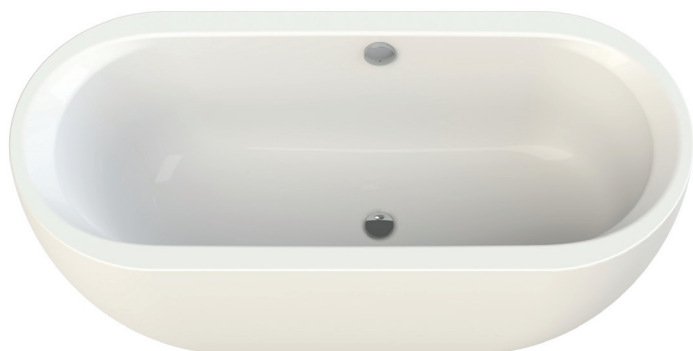

Wanna owalna DERBY 180x80 wolnostojąca  
biała odpływ centr. napel. przez przelew

VIGOUR

derby

Wanna owalna DERBY  
180x80 wolnostojąca biała  
odpływ centralny napetniana  
przez przelew

KBN: DERWO180WP

Informacje:

długość: 1800 mm  
szerokość: 800 mm  
kolor: biały  
z nogami