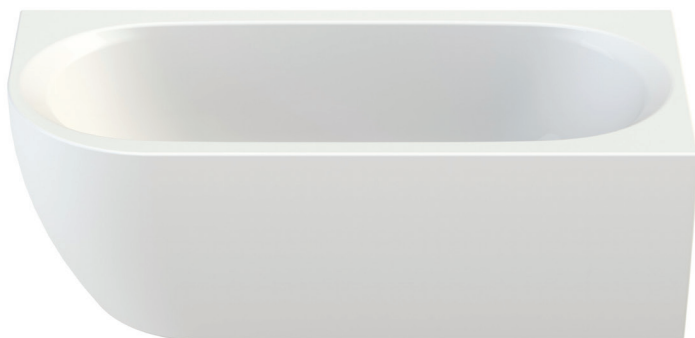

Wanna narożna DERBY 180x80 pr. monoblock
biała odpływ centralny z syf. klickklack

VIGOUR

derby

Wanna narożna DERBY
180x80 pr. monoblock biała
odpływ centralny z syfonem
klickklack

KBN: DERWN180POS

Informacje:

długość: 1800 mm
szerokość: 800 mm
kolor: biały
z nogami