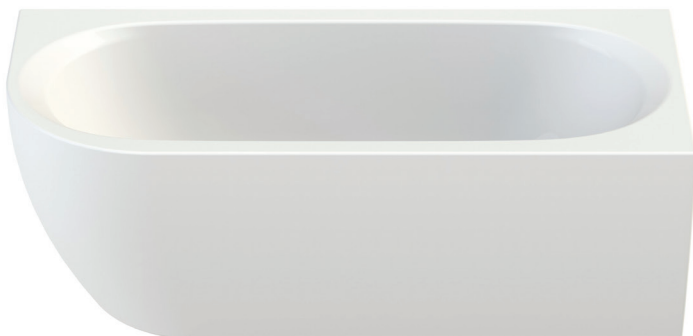

Wanna narożna DERBY 180x80 pr. monoblock
biała odpływ centralny nap. przez przelew

VIGOUR

derby

Wanna narożna DERBY
180x80 pr. monoblock biała
odpływ centralny napetniana
przez przelew

KBN: DERWN180POP

Informacje:

długość: 1800 mm
szerokość: 800 mm
kolor: biały
z nogami