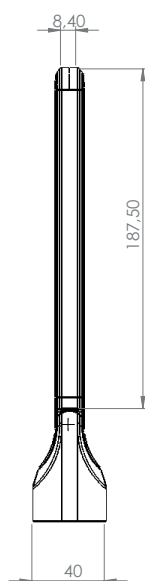

Wieszak DERBY STYLE

238 mm 1-ram. ruchomy

VIGOUR

derby style

Wieszak DERBY STYLE
238 mm 1-ram. ruchomy

nr zam.: DERSDWR23R

Informacje

Kolor: chrom