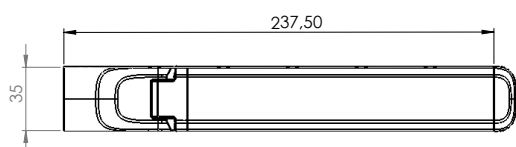

Wieszak DERBY STYLE

238 mm 1-ram. ruchomy

VIGOUR

derby style

Wieszak DERBY STYLE
238 mm 1-ram. ruchomy

nr zam.: DERSDWR23R

Informacje

Kolor: chrom