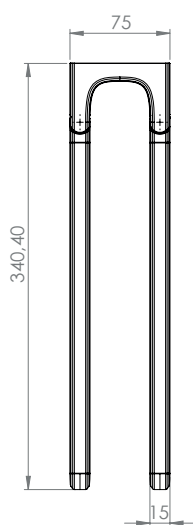

# Wieszak DERBY STYLE 350mm dwuramienny poziomy chrom

VIGOUR

## derby style

Wieszak DERBY STYLE  
350mm dwuramienny  
poziomy chrom

nr zam.: DERSDW2R35

Informacje

Kolor: chrom