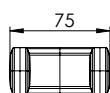

Wieszak DERBY STYLE 350mm dwuramienny poziomy chrom

VIGOUR

derby style

Wieszak DERBY STYLE
350mm dwuramienny
poziomy chrom

nr zam.: DERSDW2R35

Informacje

Kolor: chrom