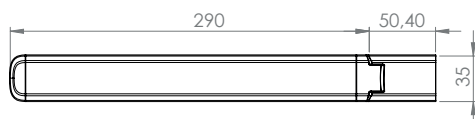

# Wieszak DERBY STYLE 350mm dwuramienny poziomy chrom

VIGOUR

## derby style

Wieszak DERBY STYLE  
350mm dwuramienny  
poziomy chrom

nr zam.: DERSDW2R35

Informacje

Kolor: chrom