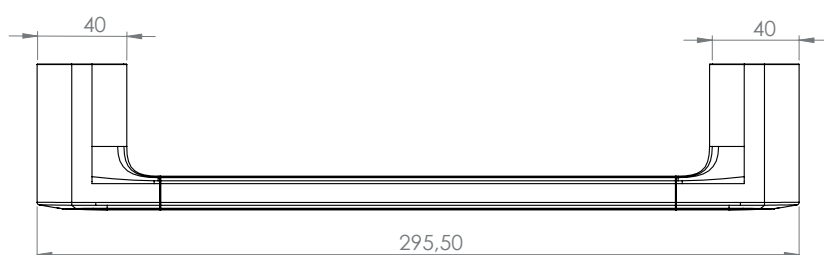

Uchwyt wannowy DERBY STYLE

300mm chrom

VIGOUR

derby style

Uchwyt wannowy DERBY
STYLE 300mm chrom

nr zam.: DERSDUW

Informacje

Kolor: chrom