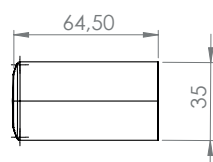

Uchwyt wannowy DERBY STYLE

300mm chrom

VIGOUR

derby style

Uchwyt wannowy DERBY
STYLE 300mm chrom

nr zam.: DERSDUW

Informacje

Kolor: chrom