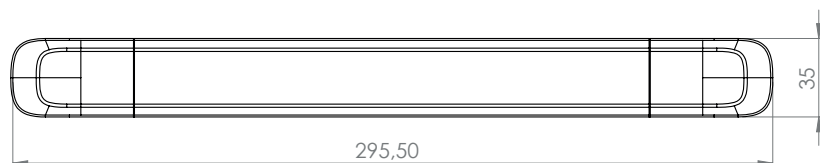

Uchwyt wannowy DERBY STYLE

300mm chrom

VIGOUR

derby style

Uchwyt wannowy DERBY
STYLE 300mm chrom

nr zam.: DERSDUW

Informacje

Kolor: chrom