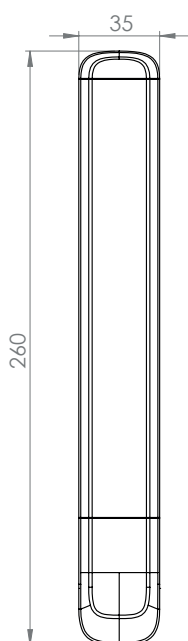

# Uchwyt papieru DERBY STYLE rezerwowy 2 rolki chrom

VIGOUR

derby style

Uchwyt papieru  
DERBY STYLE  
rezerwowy 2 rolki chrom

nr zam.: DERSDUPR2R

Informacje

Kolor: chrom