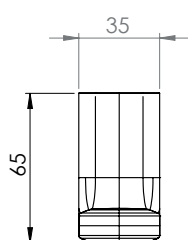

# Uchwyt papieru DERBY STYLE rezerwowy 2 rolki chrom

VIGOUR

derby style

Uchwyt papieru  
DERBY STYLE  
rezerwowy 2 rolki chrom

nr zam.: DERSDUPR2R

Informacje

Kolor: chrom