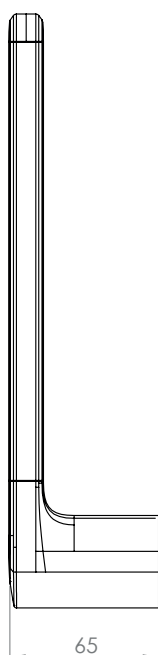

# Uchwyt papieru DERBY STYLE rezerwowy 2 rolki chrom

VIGOUR

derby style

Uchwyt papieru  
DERBY STYLE  
rezerwowy 2 rolki chrom

nr zam.: DERSDUPR2R

Informacje

Kolor: chrom