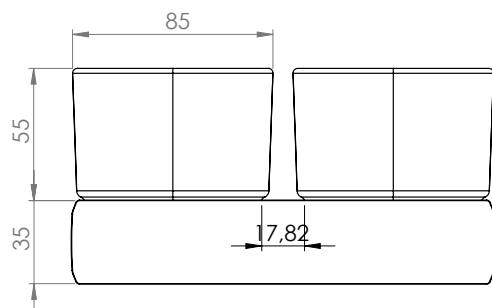

Szklanka DERBY STYLE wisząca podwójna z uchwytem szkło/chrom

VIGOUR

derby style

Szklanka DERBY STYLE
wisząca podwójna
z uchwytem szkło/chrom

nr zam.: DERSDS2W

Informacje

Kolor: szkło/chrom