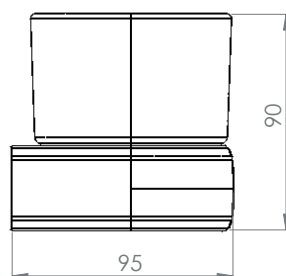

Szklanka DERBY STYLE wisząca podwójna z uchwytem szkło/chrom

VIGOUR

derby style

Szklanka DERBY STYLE
wisząca podwójna
z uchwytem szkło/chrom

nr zam.: DERSDS2W

Informacje

Kolor: szkło/chrom