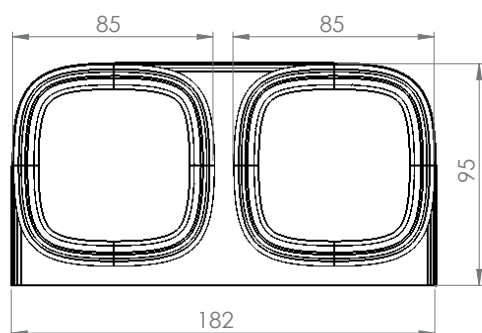

Szklanka DERBY STYLE wisząca podwójna z uchwytem szkło/chrom

VIGOUR

derby style

Szklanka DERBY STYLE
wisząca podwójna
z uchwytem szkło/chrom

nr zam.: DERSDS2W

Informacje

Kolor: szkło/chrom